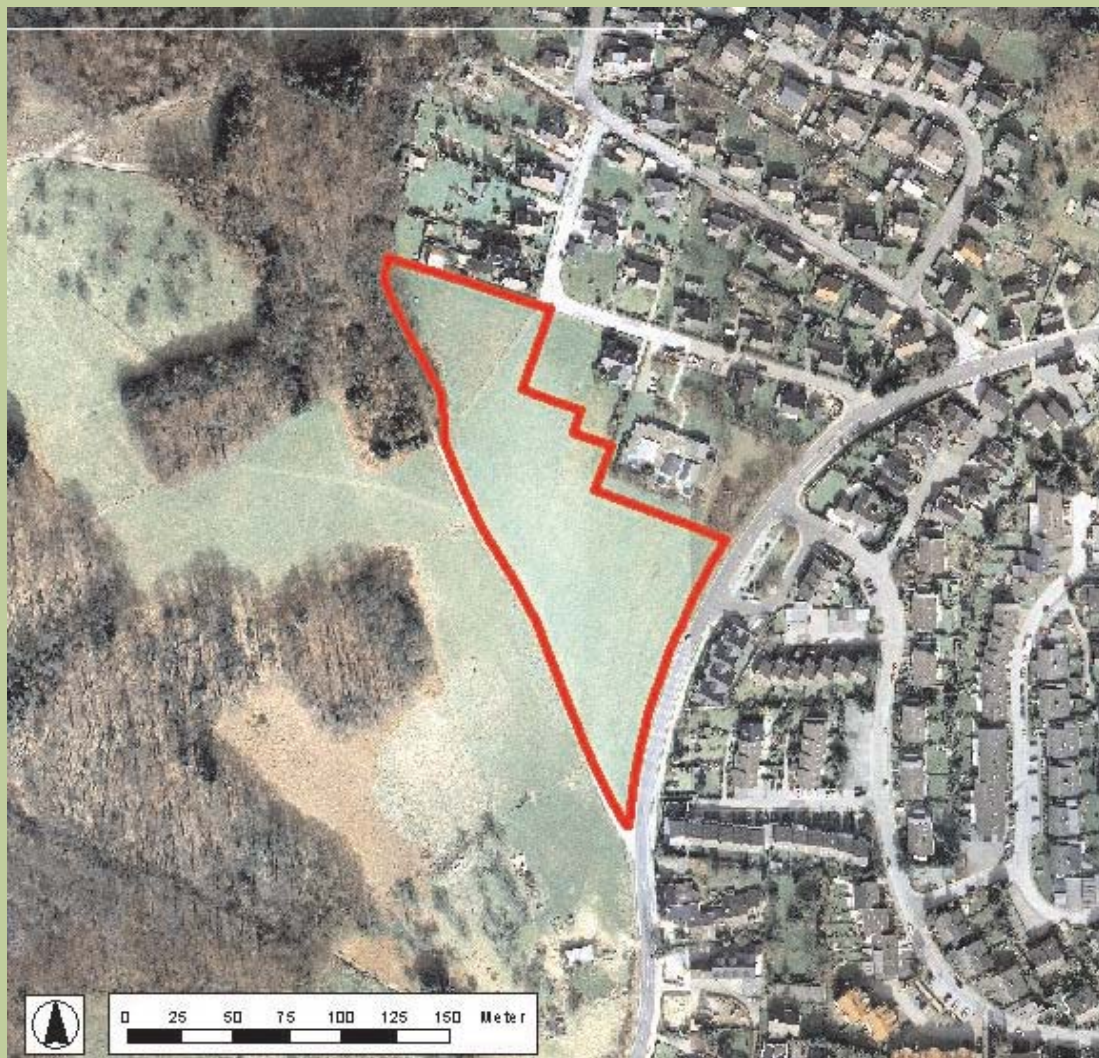

Bebauungsplan Nr. 57 "Solarsiedlung Pohlhausen West"

Luftbild © Städtischer Abwasserbetrieb Wermelskirchen (SAW), 2004

Textl. Festsetzungen
siehe Planzeichnung

rechtskräftig seit
07.06.2004