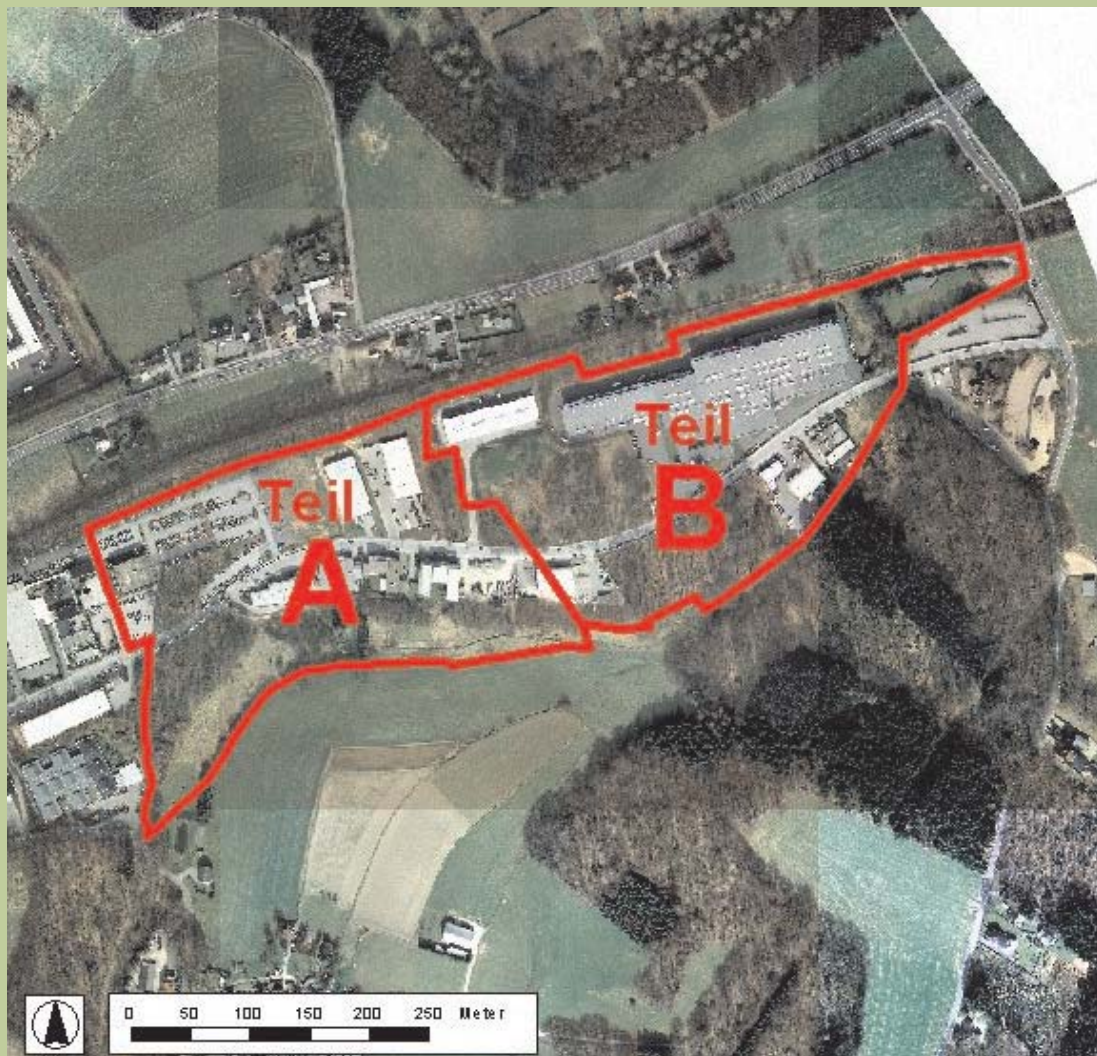

# Bebauungsplan Nr. 27 "Industriegebiet Ost"

Luftbild © Städtischer Abwasserbetrieb Wermelskirchen (SAW), 2004

Textl. Festsetzungen  
siehe Planzeichnung

rechtskräftig seit  
14.10.1983