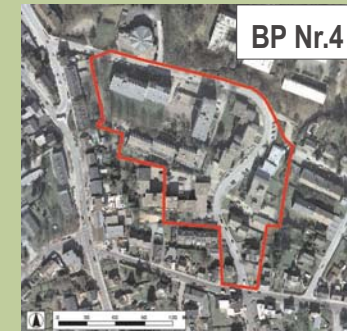

# vereinfachte. Änderung des Bebauungsplanes Nr. 4 "Neuschäferhöhe"

Luftbild © Städtischer Abwasserbetrieb Wermelskirchen (SAW), 2004

rechtskräftig seit  
25.03.1965